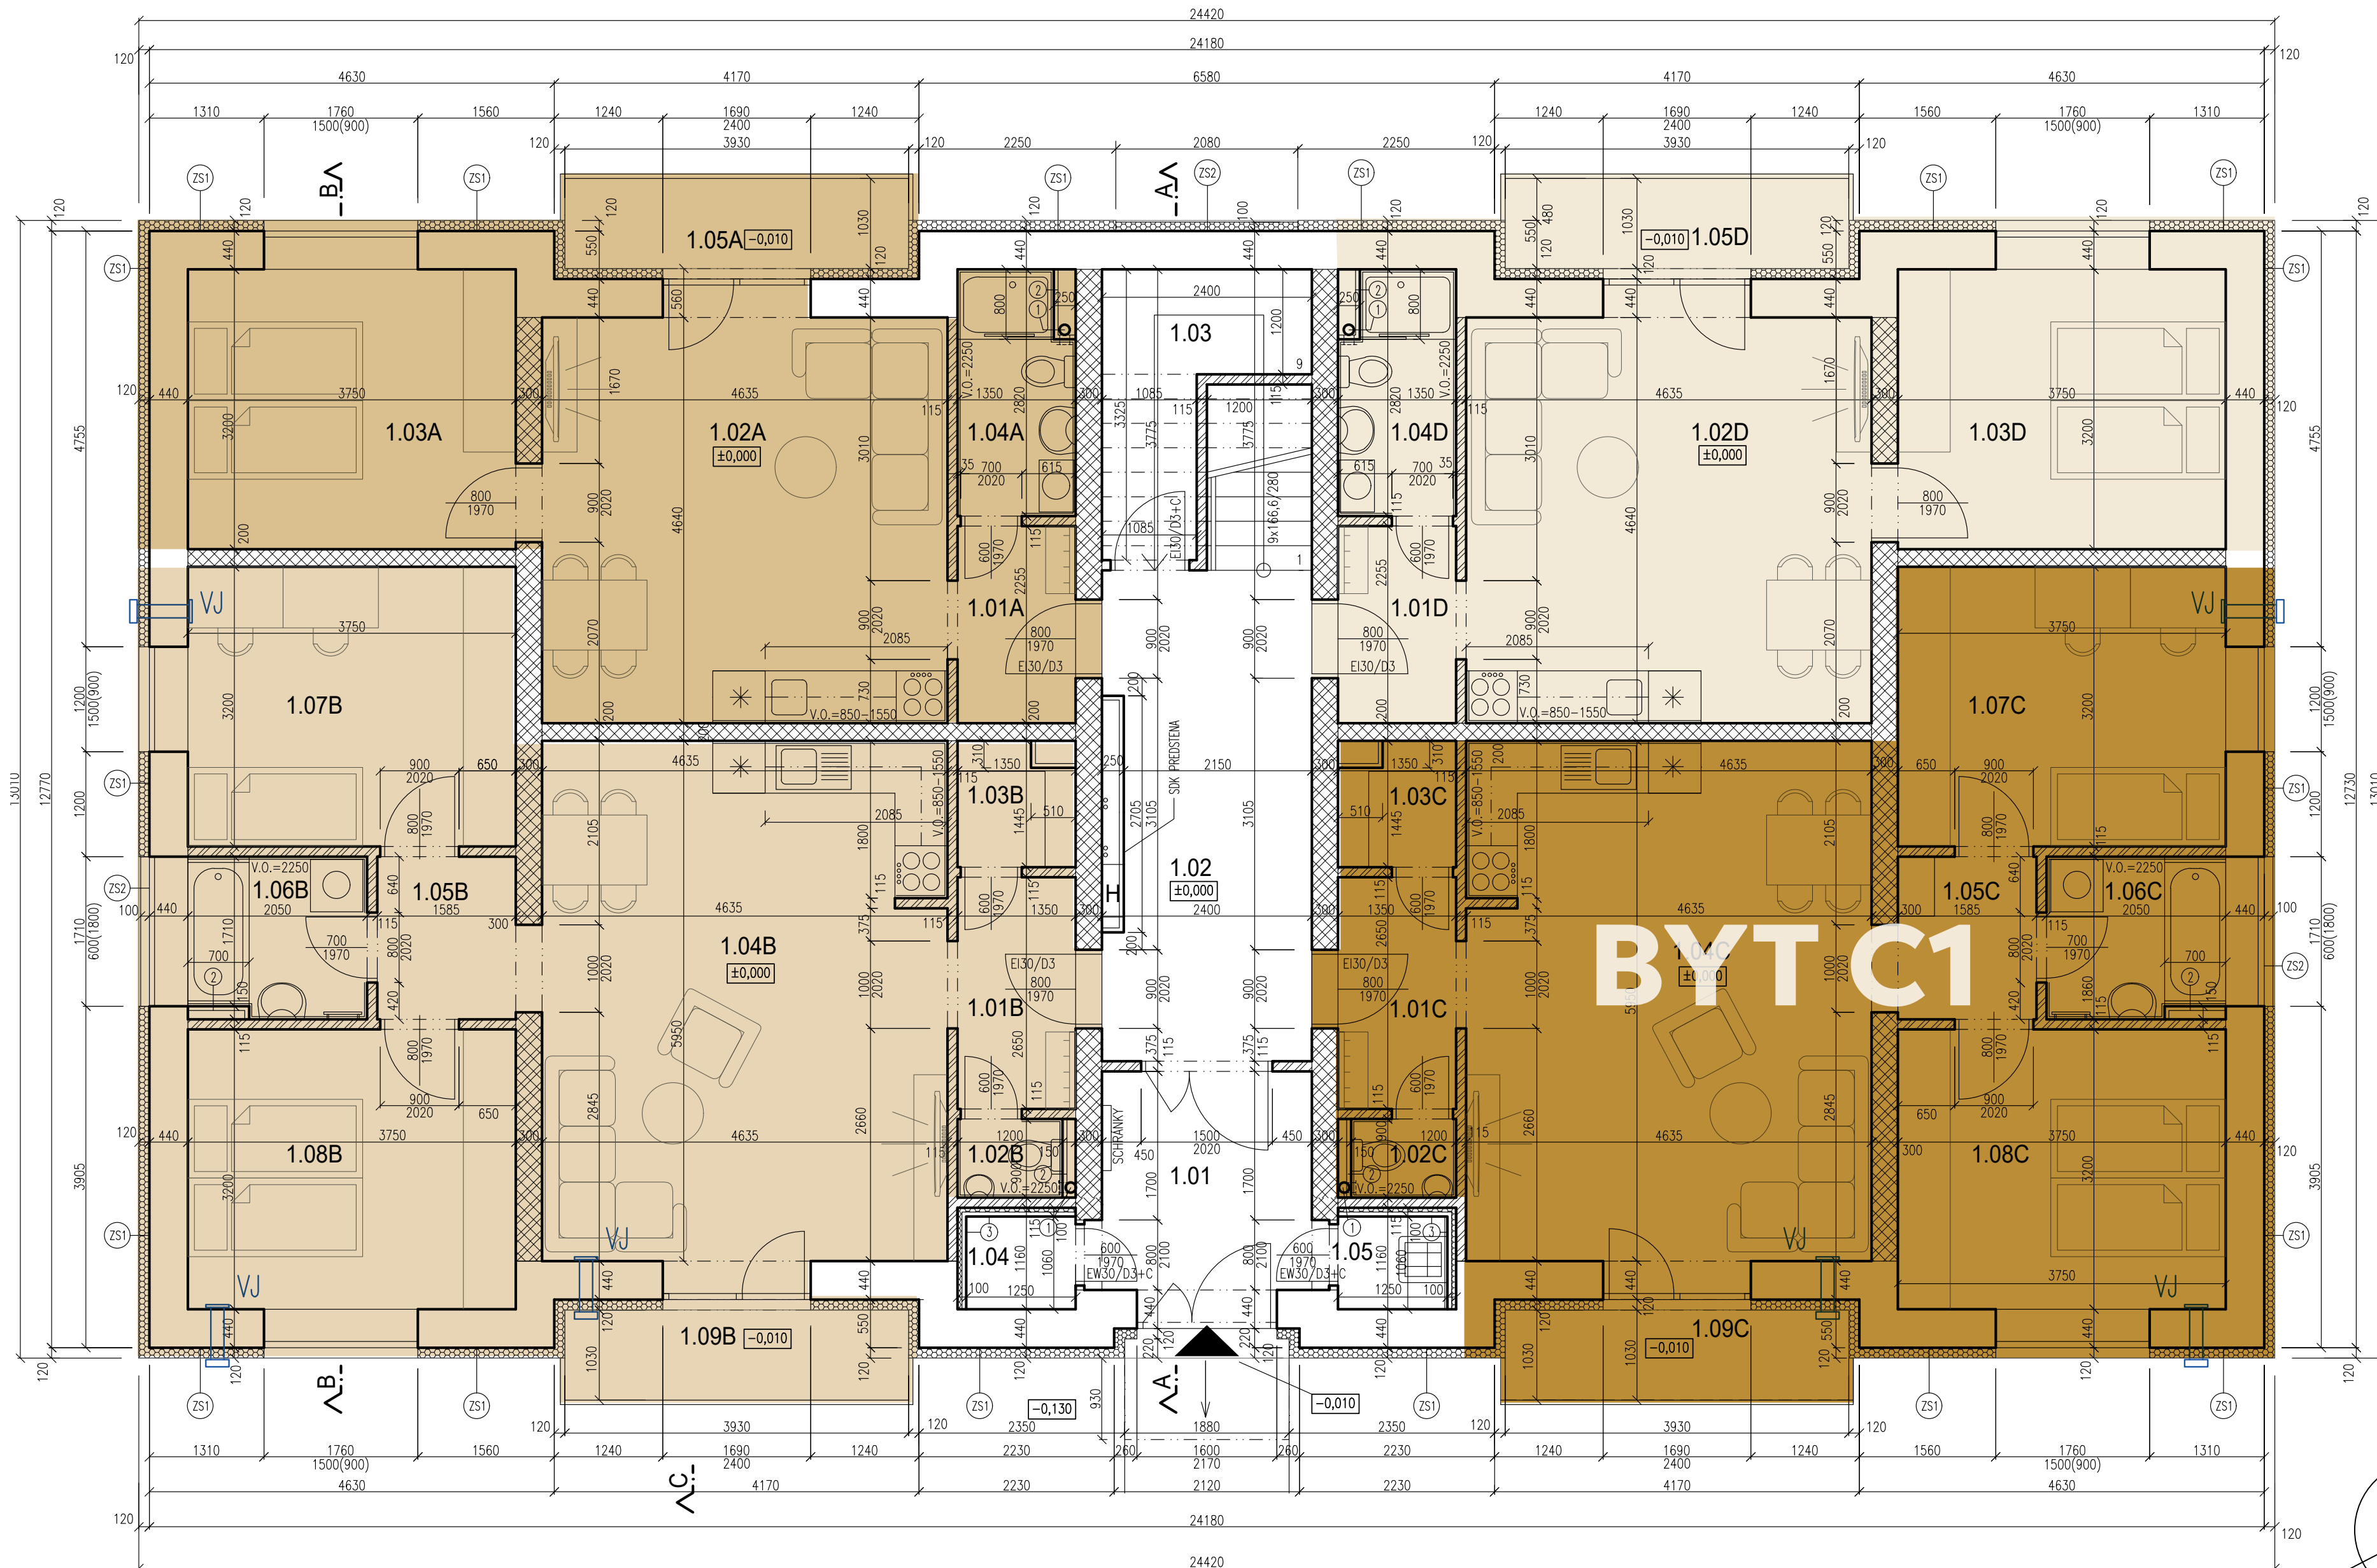

BYT C1

LEGENDA MIESTNOSTÍ:

Č.M.	NÁZOV MIESTNOSTI	PLOCHA [m ²]
SPOLOČNÉ PRIESTORY		
1.01	ZÁDVERIE	6.00
1.02	CHODBA	12.80
1.03	PODSCHODISKOVÝ PRIESTOR	2.31
1.04	PIVNICA	1.33
1.05	MIEST. S VÝLEVKOU	1.33
BYT A		
1.01A	VSTUPNÁ CHODBA	3.04
1.02A	OBYTNÁ KUCHYŇA	21.50
1.03A	IZBA	12.00
1.04A	KÚPEĽNÁ+WC	3.61
1.05A	LOGGIA	4.05
BYT B		
1.01B	VSTUPNÁ CHODBA	3.58
1.02B	WC	1.08
1.03B	TECH. MIESTNOSŤ	1.79
1.04B	OBYVACIA IZBA+KUCHYŇA	27.51
1.05B	PREDSEIŇ	2.95
1.06B	KÚPEĽNÁ+WC	3.71
1.07B	IZBA	12.00
1.08B	IZBA	12.00
1.09B	LOGGIA	4.05
BYT C		
1.01C	VSTUPNÁ CHODBA	3.58
1.02C	WC	1.08
1.03C	TECH. MIESTNOSŤ	1.79
1.04C	OBYVACIA IZBA+KUCHYŇA	27.51
1.05C	PREDSEIŇ	2.95
1.06C	KÚPEĽNÁ+WC	3.71
1.07C	IZBA	12.00
1.08C	IZBA	12.00
1.09C	LOGGIA	4.05
BYT D		
1.01D	VSTUPNÁ CHODBA	3.04
1.02D	OBYTNÁ KUCHYŇA	21.50
1.03D	IZBA	12.00
1.04D	KÚPEĽNÁ+WC	3.61
1.05D	LOGGIA	4.05
ÚŽITKOVÁ PLOCHA - BYT A		44,20
ÚŽITKOVÁ PLOCHA - BYT B		68,67
ÚŽITKOVÁ PLOCHA - BYT C		68,67
ÚŽITKOVÁ PLOCHA - BYT D		44,20
CELKOVÁ ÚŽITKOVÁ PLOCHA		249,51

ÚŽITKOVÁ PLOCHA JE UVEDENÁ VRÁTANE LOGGI